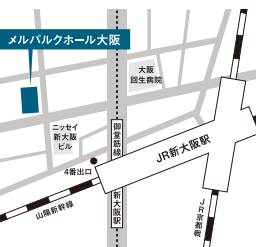

テニミュボーイズ 大野紘幸 黒条奏斗 玉元風海人 中嶋 健 濱屋拓斗

東京  
2021.7.9 [金] - 18 [日]

TOKYO DOME CITY HALL

〒112-0004 東京都文京区後楽1-3-61 TEL: 03-5800-9999

- e+ (イープラス) https://eplus.jp/tennimu/ ファミリーマート店内Famiポート
- チケットぴあ https://w.pia.jp/t/tennimu/ セブン-イレブン(Pコード: 505-875)
- ローソンチケット https://l-tike.com/tennimu/ ローソンミニストップ店内Loppi(Lコード: 36300)

熊本  
2021.7.23 [金・祝] - 25 [日]

熊本城ホール

〒860-0805 熊本県熊本市中央区桜町3-40 TEL: 096-312-3737

- e+ (イープラス) https://eplus.jp/tennimu/ ファミリーマート店内Famiポート
- チケットぴあ https://w.pia.jp/t/tennimu/ セブン-イレブン(Pコード: 505-878)
- ローソンチケット https://l-tike.com/tennimu/ ローソンミニストップ店内Loppi(Lコード: 88830)

大阪  
2021.7.30 [金] - 8.8 [日・祝]

メルパルクホール大阪

〒532-0003 大阪府大阪市淀川区宮原4-2-1 TEL: 06-6350-2128

- e+ (イープラス) https://eplus.jp/tennimu/ ファミリーマート店内Famiポート
- チケットぴあ https://w.pia.jp/t/tennimu/ セブン-イレブン(Pコード: 505-876)
- ローソンチケット https://l-tike.com/tennimu/ ローソンミニストップ店内Loppi(Lコード: 55530)