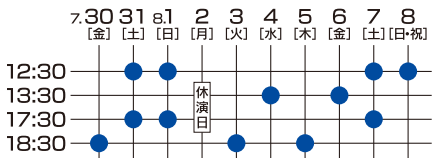

大阪
2021.7.30 [金] - 8.8 [日・祝]

メルパルクホール大阪

〒532-0003 大阪府大阪市淀川区宮原4-2-1 TEL: 06-6350-2128

- ■e+ (イープラス) https://eplus.jp/tennimu/ ファミリーマート店内Famiポート
- ■チケットぴあ https://w.pia.jp/t/tennimu/ セブン-イレブン(Pコード: 505-876)
- ■ローソンチケット https://l-tike.com/tennimu/ ローソンミニストップ店内Loppi(Lコード: 55530)