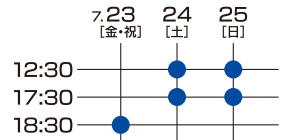

熊本
2021.7.23 [金・祝] - 25 [日]

熊本城ホール

〒860-0805 熊本県熊本市中央区桜町3-40 TEL: 096-312-3737