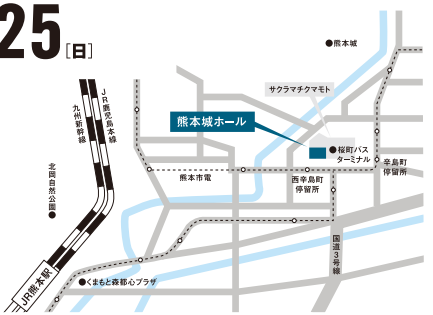

テニミュボーイズ 大野紘幸 黒条奏斗 玉元風海人 中嶋 健 濱屋拓斗

東京  
2021.7.9 [金] - 18 [日]

TOKYO DOME CITY HALL

〒112-0004 東京都文京区後楽1-3-61 TEL: 03-5800-9999

- e+ (イープラス) https://eplus.jp/tennimu/ ファミリーマート店内Famiポート
- チケットぴあ https://w.pia.jp/t/tennimu/ セブン-イレブン(Pコード: 505-875)
- ローソンチケット https://l-tike.com/tennimu/ ローソンミニストップ店内Loppi(Lコード: 36300)

熊本  
2021.7.23 [金・祝] - 25 [日]

熊本城ホール

〒860-0805 熊本県熊本市中央区桜町3-40 TEL: 096-312-3737

- e+ (イープラス) https://eplus.jp/tennimu/ ファミリーマート店内Famiポート
- チケットぴあ https://w.pia.jp/t/tennimu/ セブン-イレブン(Pコード: 505-878)
- ローソンチケット https://l-tike.com/tennimu/ ローソンミニストップ店内Loppi(Lコード: 88830)