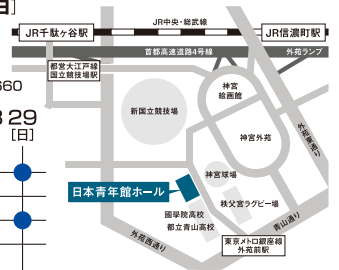

熊本  
2021.7.23 [金・祝] - 25 [日]

熊本城ホール

〒860-0805 熊本県熊本市中央区桜町3-40 TEL: 096-312-3737

- e+ (イープラス) https://eplus.jp/tennimu/ ファミリーマート店内Famiポート
- チケットぴあ https://w.pia.jp/t/tennimu/ セブン-イレブン(Pコード: 505-878)
- ローソンチケット https://l-tike.com/tennimu/ ローソンミニストップ店内Loppi(Lコード: 88830)

大阪  
2021.7.30 [金] - 8.8 [日・祝]

メルパルクホール大阪

〒532-0003 大阪府大阪市淀川区宮原4-2-1 TEL: 06-6350-2128

- e+ (イープラス) https://eplus.jp/tennimu/ ファミリーマート店内Famiポート
- チケットぴあ https://w.pia.jp/t/tennimu/ セブン-イレブン(Pコード: 505-876)
- ローソンチケット https://l-tike.com/tennimu/ ローソンミニストップ店内Loppi(Lコード: 55530)

東京凱旋  
2021.8.20 [金] - 29 [日]

日本青年館ホール

〒160-0013 東京都新宿区霞ヶ丘町4-1 TEL: 03-6447-5660

- e+ (イープラス) https://eplus.jp/tennimu/ ファミリーマート店内Famiポート
- チケットぴあ https://w.pia.jp/t/tennimu/ セブン-イレブン(Pコード: 505-877)
- ローソンチケット https://l-tike.com/tennimu/ ローソンミニストップ店内Loppi(Lコード: 36400)