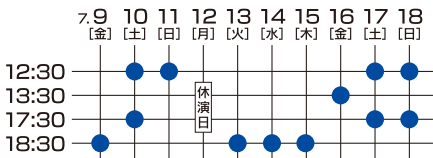

東京
2021.7.9 [金] - 18 [日]

TOKYO DOME CITY HALL

〒112-0004 東京都文京区後楽1-3-61 TEL: 03-5800-9999

- ■e+ (イープラス) https://eplus.jp/tennimu/ ファミリーマート店内Famiポート
- ■チケットぴあ https://w.pia.jp/t/tennimu/ セブン-イレブン(Pコード: 505-875)
- ■ローソンチケット https://l-tike.com/tennimu/ ローソンミニストップ店内Loppi(Lコード: 36300)