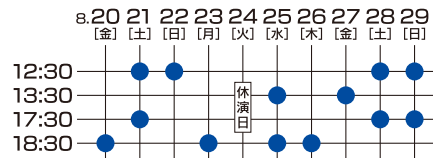

東京凱旋
2021.8.20 [金] - 29 [日]

日本青年館ホール

〒160-0013 東京都新宿区霞ヶ丘町4-1 TEL: 03-6447-5660

- ■e+ (イープラス) https://eplus.jp/tennimu/ ファミリーマート店内Famiポート
- ■チケットぴあ https://w.pia.jp/t/tennimu/ セブン-イレブン(Pコード: 505-877)
- ■ローソンチケット https://l-tike.com/tennimu/ ローソンミニストップ店内Loppi(Lコード: 36400)