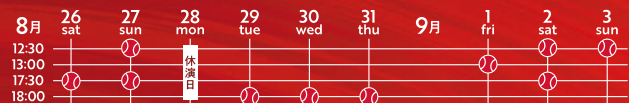

TOKYO 2023.8.26 sat - 9.3 sun 日本青年館ホール

一般発売日 2023.6.18 sun 10:00 ~ チケット料金 6,800円(全席指定/税込) 公演に関するお問い合わせ ネルケプランニング <https://www.nelke.co.jp/about/contact1.php>

- チケット取扱いはープラス <https://eplus.jp/tennimu/> ファミリーマート店舗 チケットぴあ <https://w.pia.jp/t/tennimu/> セブン-イレブン Pコード：東京公演(518-702) 大阪公演(518-703) 愛知公演(518-704) 東京凱旋公演(518-705) ローソンチケット <https://l-tike.com/tennimu/> ローソン、ミニストップ店内Loppi Lコード：東京公演(33500) 大阪公演(53851) 愛知公演(42807) 東京凱旋公演(33596)

チケットリセールについて 本公演のチケットは、公式チケットトレードリセール「チケットレ」でのリセール対象となっております。公式からご案内の正規プレイガイドでチケットをご購入し、やむを得ない事情でご観劇いただくことが困難になったお客様は、「チケットレ」のご利用をご検討ください。 チケトレ <https://tiketore.com/> 出品受付期限：6/19(月)10:00 ~各公演日10日前的23:59まで 販売期限：出品された第一各公演日7日前的23:59まで

【重要】公式サイト「INFO」や「Q&A」にてご案内のお知らせや注意事項を必ずご確認ください。ご購入ご乗ってください。 【注意事項】 ◆オーダーチャーターはご利用いただけません。予めご確認ください。◆出演者及び公演スケジュールは予告なく変更となる場合がございます。◆一度ご購入いただいたチケットは、キャンセル・変更、公演中止時以外の払い戻しは一切できません。公演が中止になった場合には、公式サイトにて公演中止のお知らせ、払戻方法のご案内をさせていただきます。◆チケットは紛失・盗難などいかなる場合においても再発行できませんので充分ご注意ください。◆高利目的によるチケットの購入、譲渡・転売行為は厳しくお断りしております。転売されたチケットは無効であり、ご購入をお取りやめしていただく場合がございますので、ご注意ください。◆営利目的の譲渡・転売等、チケットに関する不正行為やそれを疑われる行為が発覚した場合には本人確認を実施させていただきます。◆お席の場所によりましては舞台の一部が見えづらい箇所がございます。◆未成年者は、必ず保護者の承諾を得てからチケットをご購入ご乗ってください。◆公演当日、劇場内の模様を撮影し、放送・配信・複製頒布等する場合がございます。◆車椅子をご利用のお客様はチケットご購入後、事前にネルケプランニングへご連絡ください。

ミュージカル『テニスの王子様』 『新テニスの王子様』公式サイト <https://www.tennimu.com/> テニミュ・モバイル (Android/iPhone 対応) <https://sp.tennimu.jp/>